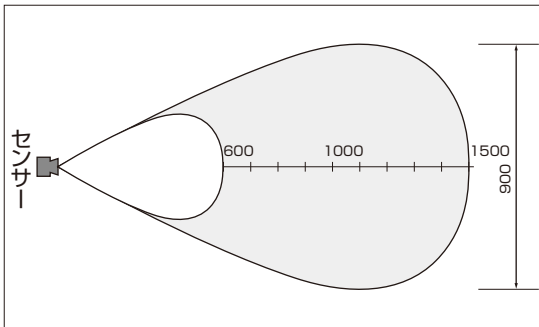

バックセンサー・モニター

B

センサーの検知範囲(イメージ)

■バックセンサー

会社名	つくし工房
型式	パノラマ0(オー)
機能	感知距離 60cm・150cm 2段切替え可能
検出方式	超音波反射式
定格電圧	DC12V/24V兼用
動作電圧範囲	DC10V-14V
消費電力	音声動作時 約1A(音量により変化) 音声非動作時 50mA以下
スピーカー音量	最大95dB(音量調整可)
動作温度範囲	-10~50℃(但しセンサー部は氷結しないこと)
保存温度範囲	-20~70℃

■バックモニター

会社名	イーエスエス	
型式	ESS-BC25W	
定格電圧	DC12V/24V兼用	
モニター部	液晶パネル	7型ワイド(16:9)
	消費電力	10W以下
	動作温度範囲	-20~+80℃
	外形寸法(mm)	L30×W178.5×H14.5
	質量(kg)	700
カメラ部	CCD素子	1/3inchカラーCCD(広角標準)
	画素数	約25万画素
	動作温度範囲	-20~+80℃
	外形寸法(mm)	L58×W73×H42
	質量(kg)	250