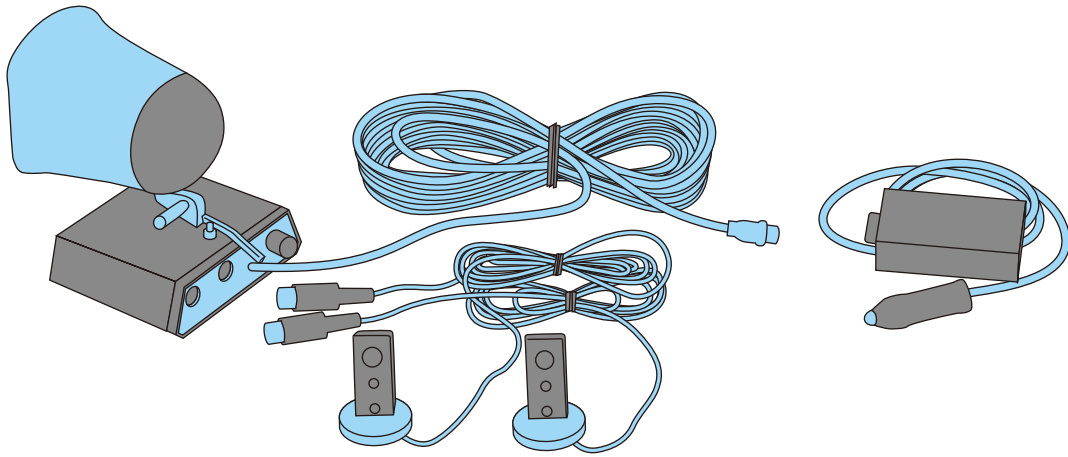

バックセンサー・モニター

B

センサーの検知範囲(イメージ)

■バックセンサー

会社名	つくし工房
型式	パノラマ0(オー)
機能	感知距離 60cm・150cm 2段切替え可能
検出方式	超音波反射式
定格電圧	DC12V/24V兼用
動作電圧範囲	DC10V-14V
消費電力	音声動作時 約1A(音量により変化) 音声非動作時 50mA以下
スピーカー音量	最大95dB(音量調整可)
動作温度範囲	-10~50℃(但しセンサー部は氷結しないこと)
保存温度範囲	-20~70℃

■バックモニター

会社名	イーエスエス	
型式	ESS-BC25W	
定格電圧	DC12V/24V兼用	
モニター部	液晶パネル	7型ワイド(16:9)
	消費電力	10W以下
	動作温度範囲	-20~+80℃
	外形寸法(mm)	L30×W178.5×H14.5
	質量(kg)	700
カメラ部	CCD素子	1/3inchカラーCCD(広角標準)
	画素数	約25万画素
	動作温度範囲	-20~+80℃
	外形寸法(mm)	L58×W73×H42
	質量(kg)	250