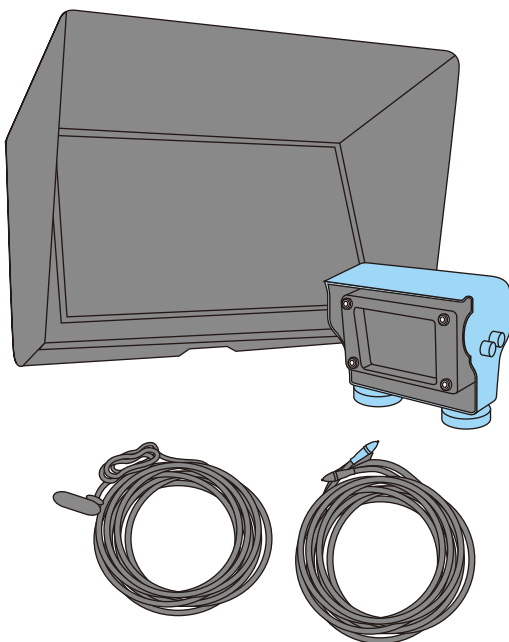

バックセンサー・モニター

B

センサーの検知範囲(イメージ)

■バックセンサー

会社名	つくし工房
型式	パノラマ0(オー)
機能	感知距離 60cm・150cm 2段切替え可能
検出方式	超音波反射式
定格電圧	DC12V/24V兼用
動作電圧範囲	DC10V-14V
消費電力	音声動作時 約1A(音量により変化) 音声非動作時 50mA以下
スピーカー音量	最大95dB(音量調整可)
動作温度範囲	-10~50℃(但しセンサー部は氷結しないこと)
保存温度範囲	-20~70℃

■バックモニター

会社名	イーエスエス	
型式	ESS-BC25W	
定格電圧	DC12V/24V兼用	
モニター部	液晶パネル	7型ワイド(16:9)
	消費電力	10W以下
	動作温度範囲	-20~+80℃
	外形寸法(mm)	L30×W178.5×H14.5
	質量(kg)	700
カメラ部	CCD素子	1/3inchカラーCCD(広角標準)
	画素数	約25万画素
	動作温度範囲	-20~+80℃
	外形寸法(mm)	L58×W73×H42
	質量(kg)	250